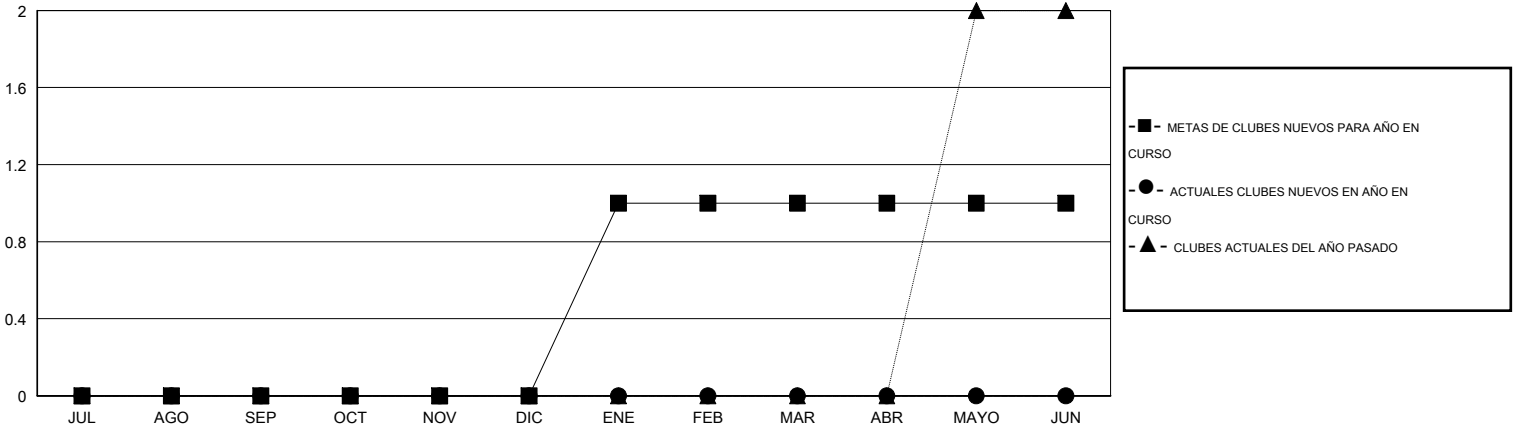

MONTHLY MEMBERSHIP PROGRESS REPORT

District R 1

Results as of: 8/31/2015

GMT: CARLOS JUSTINIANO

UBICACIÓN DOMINICAN REPUBLIC

GMT DE AE 3

Clubes					socios				
RESULTADOS DE 2015-2016					RESULTADOS DE 2015-2016				
TRIMESTRE	META DE CLUBES NUEVOS	NUEVOS CLUBES	CLUBES DADOS DE BAJA	GANANCIA/PÉRDIDA NETA	TRIMESTRE	META DE SOCIOS NUEVOS	SOCIOS FUNDADORES Y NUEVOS SOCIOS AÑADIDOS	SOCIOS DADOS DE BAJA	GANANCIA/PÉRDIDA NETA
JUL/AGO/SEP	0	0	0	0	JUL/AGO/SEP	0	12	73	-61
OCT/NOV/DIC	0	0	0	0	OCT/NOV/DIC	30	0	0	0
ENE/FEB/MAR	1	0	0	0	ENE/FEB/MAR	65	0	0	0
ABR/MAYO/JUN	0	0	0	0	ABR/MAYO/JUN	35	0	0	0

METAS Y CIFRA ACUMULATIVA DE CLUBES NUEVOS