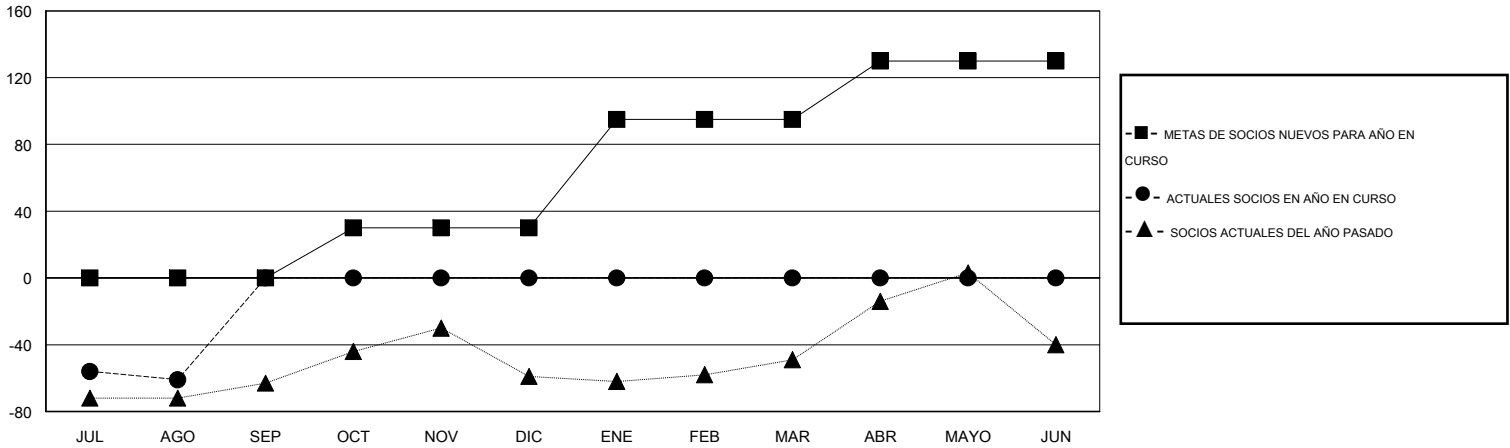

MONTHLY MEMBERSHIP PROGRESS REPORT

District R 1

Results as of: 8/31/2015

GMT: CARLOS JUSTINIANO

UBICACIÓN DOMINICAN REPUBLIC

GMT DE AE 3

Clubes					socios				
RESULTADOS DE 2015-2016					RESULTADOS DE 2015-2016				
TRIMESTRE	META DE CLUBES NUEVOS	NUEVOS CLUBES	CLUBES DADOS DE BAJA	GANANCIA/PÉRDIDA NETA	TRIMESTRE	META DE SOCIOS NUEVOS	SOCIOS FUNDADORES Y NUEVOS SOCIOS AÑADIDOS	SOCIOS DADOS DE BAJA	GANANCIA/PÉRDIDA NETA
JUL/AGO/SEP	0	0	0	0	JUL/AGO/SEP	0	12	73	-61
OCT/NOV/DIC	0	0	0	0	OCT/NOV/DIC	30	0	0	0
ENE/FEB/MAR	1	0	0	0	ENE/FEB/MAR	65	0	0	0
ABR/MAYO/JUN	0	0	0	0	ABR/MAYO/JUN	35	0	0	0

METAS Y CIFRA ACUMULATIVA DE CLUBES NUEVOS

METAS Y CIFRA ACUMULATIVA DE SOCIOS

CLUBES DADOS DE BAJA: 0	6 CLUBS OF 49 AÑADIERON 1 O MÁS SOCIOS NUEVOS	<u>DISTRIBUCIÓN POR SEXO</u>
		MASCULINO 739 (54.58%)
		FEMENINO 615 (45.42%)
<u>SOCIOS DADOS DE BAJA</u>	CLIC AQUÍ PARA DATOS DE SALUD DE CLUB	SOCIOS EN UNIDAD FAMILIAR 453
FALLECIDOS 3		CABEZA DE FAMILIA 185
CLUB CANCELADO 0		NO ES CABEZA DE FAMILIA 268
OTRO 70		
TOTAL 73		